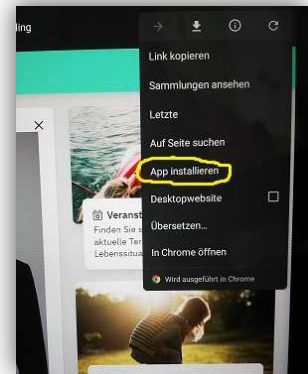

Die Familien App für den Landkreis Erding

Eine zentrale Familienplattform für (werdende) Eltern und Familien.

Der Landkreis Erding hat sein Angebot im Bereich der Familienbildung in Form einer Familien-App erweitert.

<https://familienapp.landkreis-erding.de/>

Auf der Startseite finden Sie Neuigkeiten aus dem Landkreis Erding, welche für Familien und Eltern interessant sind.

Inhalt der App sind Angebote im Bereich der Familienbildung. Sie finden in der Kategorie „Wissenswertes“ verschiedene Artikel und Informationen zu den Lebensphasen Ihrer Kinder, zum Thema Gesundheit und Ernährung und Informationen zu Freizeit- und Bildungsangeboten in unserem Landkreis. Auch der Bereich „Rechtliches und Finanzielles“ bietet zahlreiche Informationen. Zusätzlich finden Sie zu den Themen passende Ansprechpartner, sowie Beratungs- und Informationsstellen im Landkreis Erding. Hier möchten wir Sie als Familie und Eltern unterstützen Antworten auf Ihre Fragen und Unterstützung bei Hilfebedarf zu finden.

In der Kategorie „Videos“ finden Sie Videos zum Thema Entwicklungsphasen der Kinder, Kinder stark machen, Familienleistungen und Vieles mehr. Eine wichtige Funktion sind die zu findenden Notfallnummern. Diese sind auch offline verfügbar, nachdem Sie die App auf ihrem Smartphone installiert haben.

Hier die Anleitung für das Installieren auf Ihrem Smartphone (Android):

- öffnen Sie die Internetseite:
- <https://familienapp.landkreis-erding.de>
(oder scannen Sie den QR Code)

- klicken Sie auf das drei-Punkte Menü rechts oben in Ihrem Browser
- tippen Sie auf „App installieren“