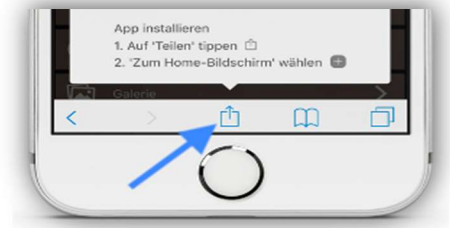

Hier die Anleitung für das Installieren auf Ihrem Smartphone (Android):

- öffnen Sie die Internetseite:
- <https://familienapp.landkreis-erding.de>
(oder scannen Sie den QR Code)

- klicken Sie auf das drei-Punkte Menü rechts oben in Ihrem Browser
- tippen Sie auf „App installieren“

Hier die Anleitung für das Installieren auf dem iPhone (iOS):

- Öffnen Sie die Internetseite: <https://familienapp.landkreis-erding.de>
(oder scannen Sie den QR Code)

- tippen Sie auf das Symbol „teilen“
- und wählen Sie „zum Home-Bildschirm“